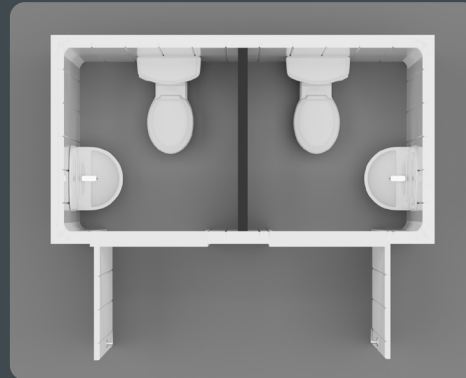

Residential and Modular Buildings

Modular buildings with light steel frames offer fast, cost-effective, multi-storey solutions for offices, construction sites, restaurants, and residential use. Factory-based prefabrication shortens project time and reduces costs. As an alternative to reinforced concrete or structural steel, these buildings can be customized with various cladding, roofing, windows, and insulation options based on purpose and budget.

Жилые и Модульные Здания

Модульные здания из легких стальных конструкций обеспечивают быстрое, экономичное и многоэтажное решение для офисов, стройплощадок, ресторанов и жилых объектов. Заводская предварительная сборка сокращает сроки реализации и снижает затраты. В качестве альтернативы железобетону и конструкционной стали, такие здания настраиваются по облицовке, кровле, окнам и изоляции в зависимости от назначения и бюджета.

تشييد مباني وعقارات معدنية خفيفة

تتميز المباني والعقارات المعدنية الخفيفة بالسرعة والكفاءة الاقتصادية والحلول متعددة الطوابق للمكاتب، مواقع البناء، المطاعم، والمساحات السكنية. التصنيع المسبق في المصنع يقلل من وقت المشروع ويقلل التكاليف. كبديل للخرقون المسلح والصلب الهيكلي، يمكن تخصيص هذه المباني بناءً على التغطية، السقف، النوافذ، والعزل بناءً على الغرض والميزانية.