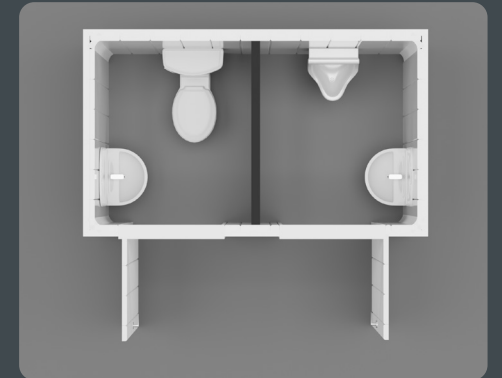

Residential and Modular Buildings

Modular buildings with light steel frames offer fast, cost-effective, multi-storey solutions for offices, construction sites, restaurants, and residential use. Factory-based prefabrication shortens project time and reduces costs. As an alternative to reinforced concrete or structural steel, these buildings can be customized with various cladding, roofing, windows, and insulation options based on purpose and budget.

Жилые и Модульные Здания

Модульные здания из легких стальных конструкций обеспечивают быстрое, экономичное и многоэтажное решение для офисов, стройплощадок, ресторанов и жилых объектов. Заводская предварительная сборка сокращает сроки реализации и снижает затраты. В качестве альтернативы железобетону и конструкционной стали, такие здания настраиваются по облицовке, кровле, окнам и изоляции в зависимости от назначения и бюджета.

تشييد مباني وعقارات معدنية خفيفة

تتميز المباني والعقارات المعدنية الخفيفة بالسرعة والكفاءة الاقتصادية والحلول متعددة الطوابق للمكاتب، مواقع البناء، المطاعم، والمساحات السكنية. التصنيع المسبق في المصنع يقلل من وقت المشروع ويقلل التكاليف. كبديل للخرقون المسلح والصلب الهيكلي، يمكن تخصيص هذه المباني بناءً على التغطية، السقف، النوافذ، والعزل بناءً على الغرض والميزانية.