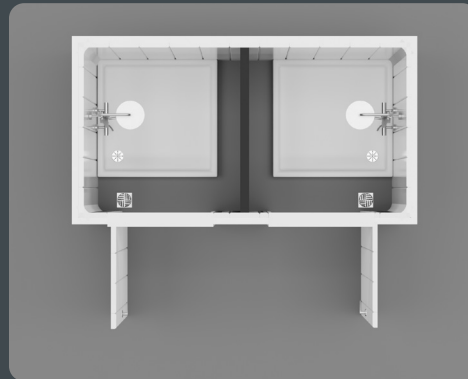

Toilet and Shower Cabins

It is a practical solution for general or specific use in workplaces, construction sites, restaurants, and campsites. The cabins, which are delivered in a monoblock structure, can be used immediately by simply connecting them to the mains. They are manufactured in sizes suitable for truck and container transport and are carefully packaged to prevent damage during transport.

Туалеты и душевые кабины

Практичное решение для общего или частного использования на рабочих местах, строительных площадках, в ресторанах и кемпингах. Кабины, поставляемые в виде моноблоков, можно сразу же использовать, просто подключив их к сети. Они производятся в размерах, подходящих для перевозки грузовиками и контейнерами, и тщательно упаковываются для защиты от повреждений во время транспортировки.

تاشدو ضیحاتارم

اهل یصوت درج مپ آروف اهم ادختسا نكم یو ،ةلتكلكل یداحا لكیهب نئابكلكل نحش متی .مییختللا قطانمو معاطملاو ةئیئاشنللا عقاوملاو لمعلنا كماما یف صراخلا و اماعلا مادختس لال ایلمع آلح نئابكلكل هذد دعوت فلتللا نم اهتیا محل لقلنلا ءانثا ةئیانب اهفیلغت متیو ،تایواحللاو تانحاشلالا اهلقلنل ةبسانم داعباب اهعی نصت متی .ةكبشلاب