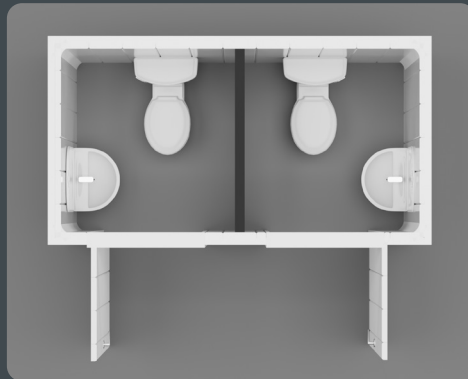

Toilet and Shower Cabins

It is a practical solution for general or specific use in workplaces, construction sites, restaurants, and campsites. The cabins, which are delivered in a monoblock structure, can be used immediately by simply connecting them to the mains. They are manufactured in sizes suitable for truck and container transport and are carefully packaged to prevent damage during transport.

Туалеты и душевые кабины

Практичное решение для общего или частного использования на рабочих местах, строительных площадках, в ресторанах и кемпингах. Кабины, поставляемые в виде моноблоков, можно сразу же использовать, просто подключив их к сети. Они производятся в размерах, подходящих для перевозки грузовиками и контейнерами, и тщательно упаковываются для защиты от повреждений во время транспортировки.

تاشدو ضیحاتارم

اهل یصوت درج مپ آروف اهم ادختسا نكم یو ،ةلتكلكل یداحا لكیهب نئابكلكل نحش متی .مییختللا قطانمو معاطملاو ةئیئاشنللا عقاوملاو لمعلنا كماما یف صراخلا و اماعلا مادختس لال ایلمع آلح نئابكلكل هذد دعوت فلتللا نم اهتیا محل لقلنلا ءانثا ةئیانب اهفیلغت متیو ،تایواحللاو تانحاشلالا اهلقلنل ةبسانم داعباب اهعی نصت متی .ةكبشلاب