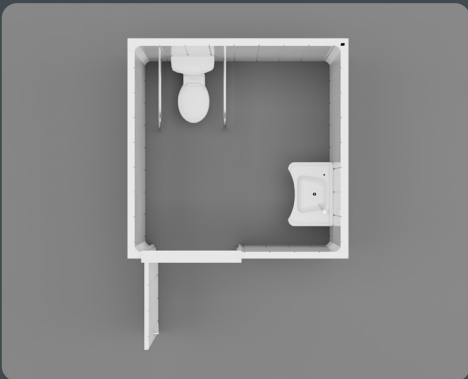

Toilet and Shower Cabins

It is a practical solution for general or specific use in workplaces, construction sites, restaurants, and campsites. The cabins, which are delivered in a monoblock structure, can be used immediately by simply connecting them to the mains. They are manufactured in sizes suitable for truck and container transport and are carefully packaged to prevent damage during transport.

Туалеты и душевые кабины

Практичное решение для общего или частного использования на рабочих местах, строительных площадках, в ресторанах и кемпингах. Кабины, поставляемые в виде моноблоков, можно сразу же использовать, просто подключив их к сети. Они производятся в размерах, подходящих для перевозки грузовиками и контейнерами, и тщательно упаковываются для защиты от повреждений во время транспортировки.

تاشدو ضیحاتارم

اهل یصوت درج مپ آروف اهم ادختسا نكم یو ،ةلتكلكل یداحا لكیهب نئابكلكل نحش متی .مییختللا قطانمو معاطملاو ةئیئاشنللا عقاوملاو لمعلنا كماما یف صراخلا و اماعلا مادختس لال ایلمع آلح نئابكلكل هذد دعوت فلتللا نم اهتیا محل لقلنلا ءانثا ةئیانب اهفیلغت متیو ،تایواحللاو تانحاشلالا اهلقلنل ةبسانم داعباب اهعی نصت متی .ةكبشلاب