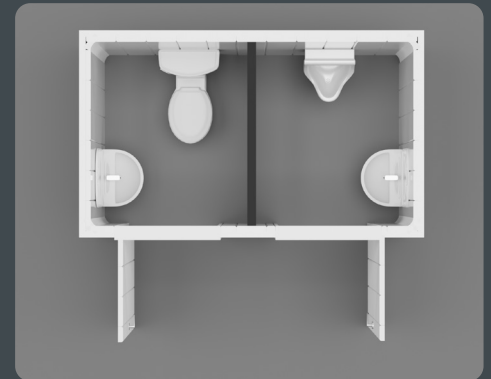

Toilet and Shower Cabins

It is a practical solution for general or specific use in workplaces, construction sites, restaurants, and campsites. The cabins, which are delivered in a monoblock structure, can be used immediately by simply connecting them to the mains. They are manufactured in sizes suitable for truck and container transport and are carefully packaged to prevent damage during transport.

Туалеты и душевые кабины

Практичное решение для общего или частного использования на рабочих местах, строительных площадках, в ресторанах и кемпингах. Кабины, поставляемые в виде моноблоков, можно сразу же использовать, просто подключив их к сети. Они производятся в размерах, подходящих для перевозки грузовиками и контейнерами, и тщательно упаковываются для защиты от повреждений во время транспортировки.

تاشدو ضیحاتارم

اهل یصوت درج مپ آروف اهم ادختسا نكم یو ،ةلتكلكل یداحا لكیهب نئابكلكل نحش متی .مییختللا قطانمو معاطملاو ةئیئاشنللا عقاوملاو لمعلنا كماما یف صراخلا و اماعلا مادختس لال ایلمع آلح نئابكلكل هذد دعوت فلتللا نم اهتیا محل لقلنلا ءانثا ةئیانب اهفیلغت متیو ،تایواحللاو تانحاشلالا اهلقلنل ةبسانم داعباب اهعی نصت متی .ةكبشلاب