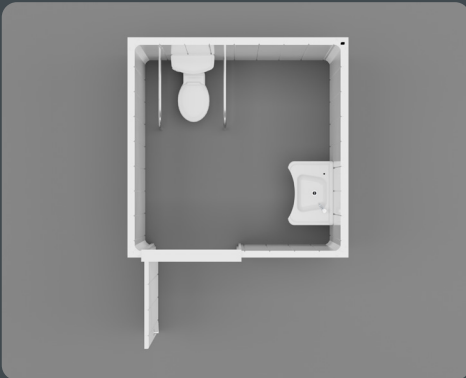

Residential and Modular Buildings

Modular buildings with light steel frames offer fast, cost-effective, multi-storey solutions for offices, construction sites, restaurants, and residential use. Factory-based prefabrication shortens project time and reduces costs. As an alternative to reinforced concrete or structural steel, these buildings can be customized with various cladding, roofing, windows, and insulation options based on purpose and budget.

Жилые и Модульные Здания

Модульные здания из легких стальных конструкций обеспечивают быстрое, экономичное и многоэтажное решение для офисов, стройплощадок, ресторанов и жилых объектов. Заводская предварительная сборка сокращает сроки реализации и снижает затраты. В качестве альтернативы железобетону и конструкционной стали, такие здания настраиваются по облицовке, кровле, окнам и изоляции в зависимости от назначения и бюджета.

تشييد مباني وعقارات معدنية خفيفة

تتميز المباني والعقارات المعدنية الخفيفة بالسرعة والكفاءة الاقتصادية والحلول متعددة الطوابق للمكاتب، مواقع البناء، المطاعم، والمساحات السكنية. التصنيع المسبق في المصنع يقلل من وقت المشروع ويقلل التكاليف. كبديل للخرقون المسلح والصلب الهيكلي، يمكن تخصيص هذه المباني بناءً على التغطية، السقف، النوافذ، والعزل بناءً على الغرض والميزانية.