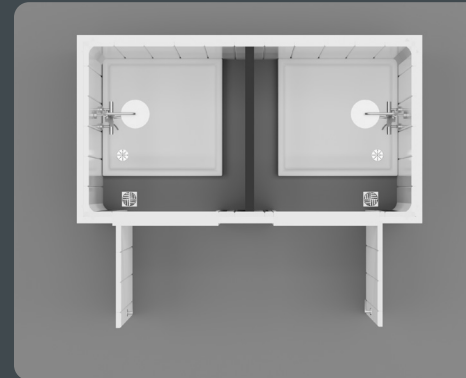

Residential and Modular Buildings

Modular buildings with light steel frames offer fast, cost-effective, multi-storey solutions for offices, construction sites, restaurants, and residential use. Factory-based prefabrication shortens project time and reduces costs. As an alternative to reinforced concrete or structural steel, these buildings can be customized with various cladding, roofing, windows, and insulation options based on purpose and budget.

Жилые и Модульные Здания

Модульные здания из легких стальных конструкций обеспечивают быстрое, экономичное и многоэтажное решение для офисов, стройплощадок, ресторанов и жилых объектов. Заводская предварительная сборка сокращает сроки реализации и снижает затраты. В качестве альтернативы железобетону и конструкционной стали, такие здания настраиваются по облицовке, кровле, окнам и изоляции в зависимости от назначения и бюджета.

تشييد مباني وعقارات معدنية خفيفة

تتميز المباني والعقارات المعدنية الخفيفة بالسرعة والكفاءة الاقتصادية والحلول متعددة الطوابق للمكاتب، مواقع البناء، المطاعم، والمساحات السكنية. التصنيع المسبق في المصنع يقلل من وقت المشروع ويقلل التكاليف. كبديل للخرقون المسلح والصلب الهيكلي، يمكن تخصيص هذه المباني بناءً على التغطية، السقف، النوافذ، والعزل بناءً على الغرض والميزانية.